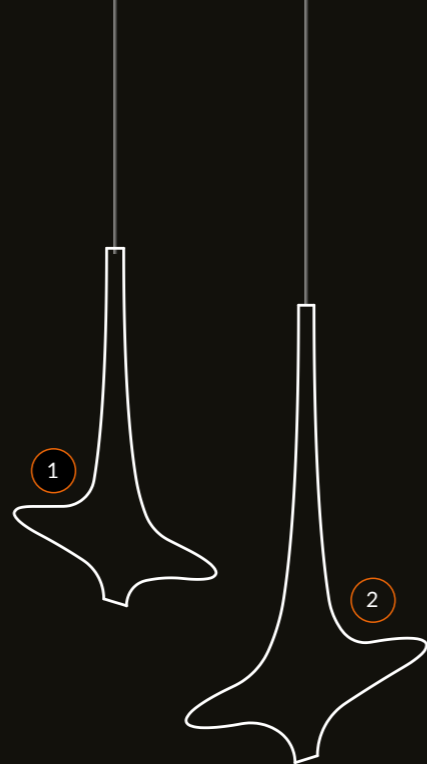

HYDRA

# AVATAR

FROSTED OR METALLIZED GOLD HAND-BLOWN GLASS PENDANT.

2 shapes available: ① h. 23 - ø 13 cm. ② h. 29,5 - ø 15,5 cm.